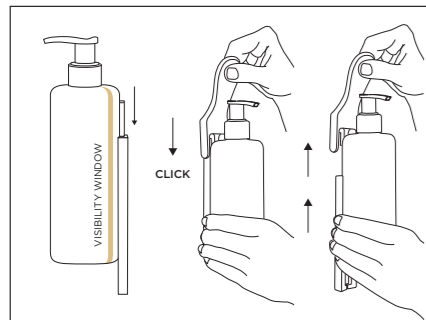

HAIR & BODY GEL
Gel de cabelo e corpo

WALL BRACKET

SUPORE DE PAREDE

PP and Mix ABS/PC
black or white plastic.
Can be fixed with 2 screws
or double-sided tape.

Mistura de PP e ABS/PC
Preto ou branco.
Pode ser fixado com 2 parafusos
ou fita dupla face.

KEY

CHAVE

To remove
the dispenser
from the rail.

Para desmontar
el dispensador
del raíl.

VISIBILITY WINDOW
Janela de visibilidade

CARE
ABOUT
EARTH

BOTTLES

Frascos
0.67 & 1 fl.oz / 20 & 30 ml